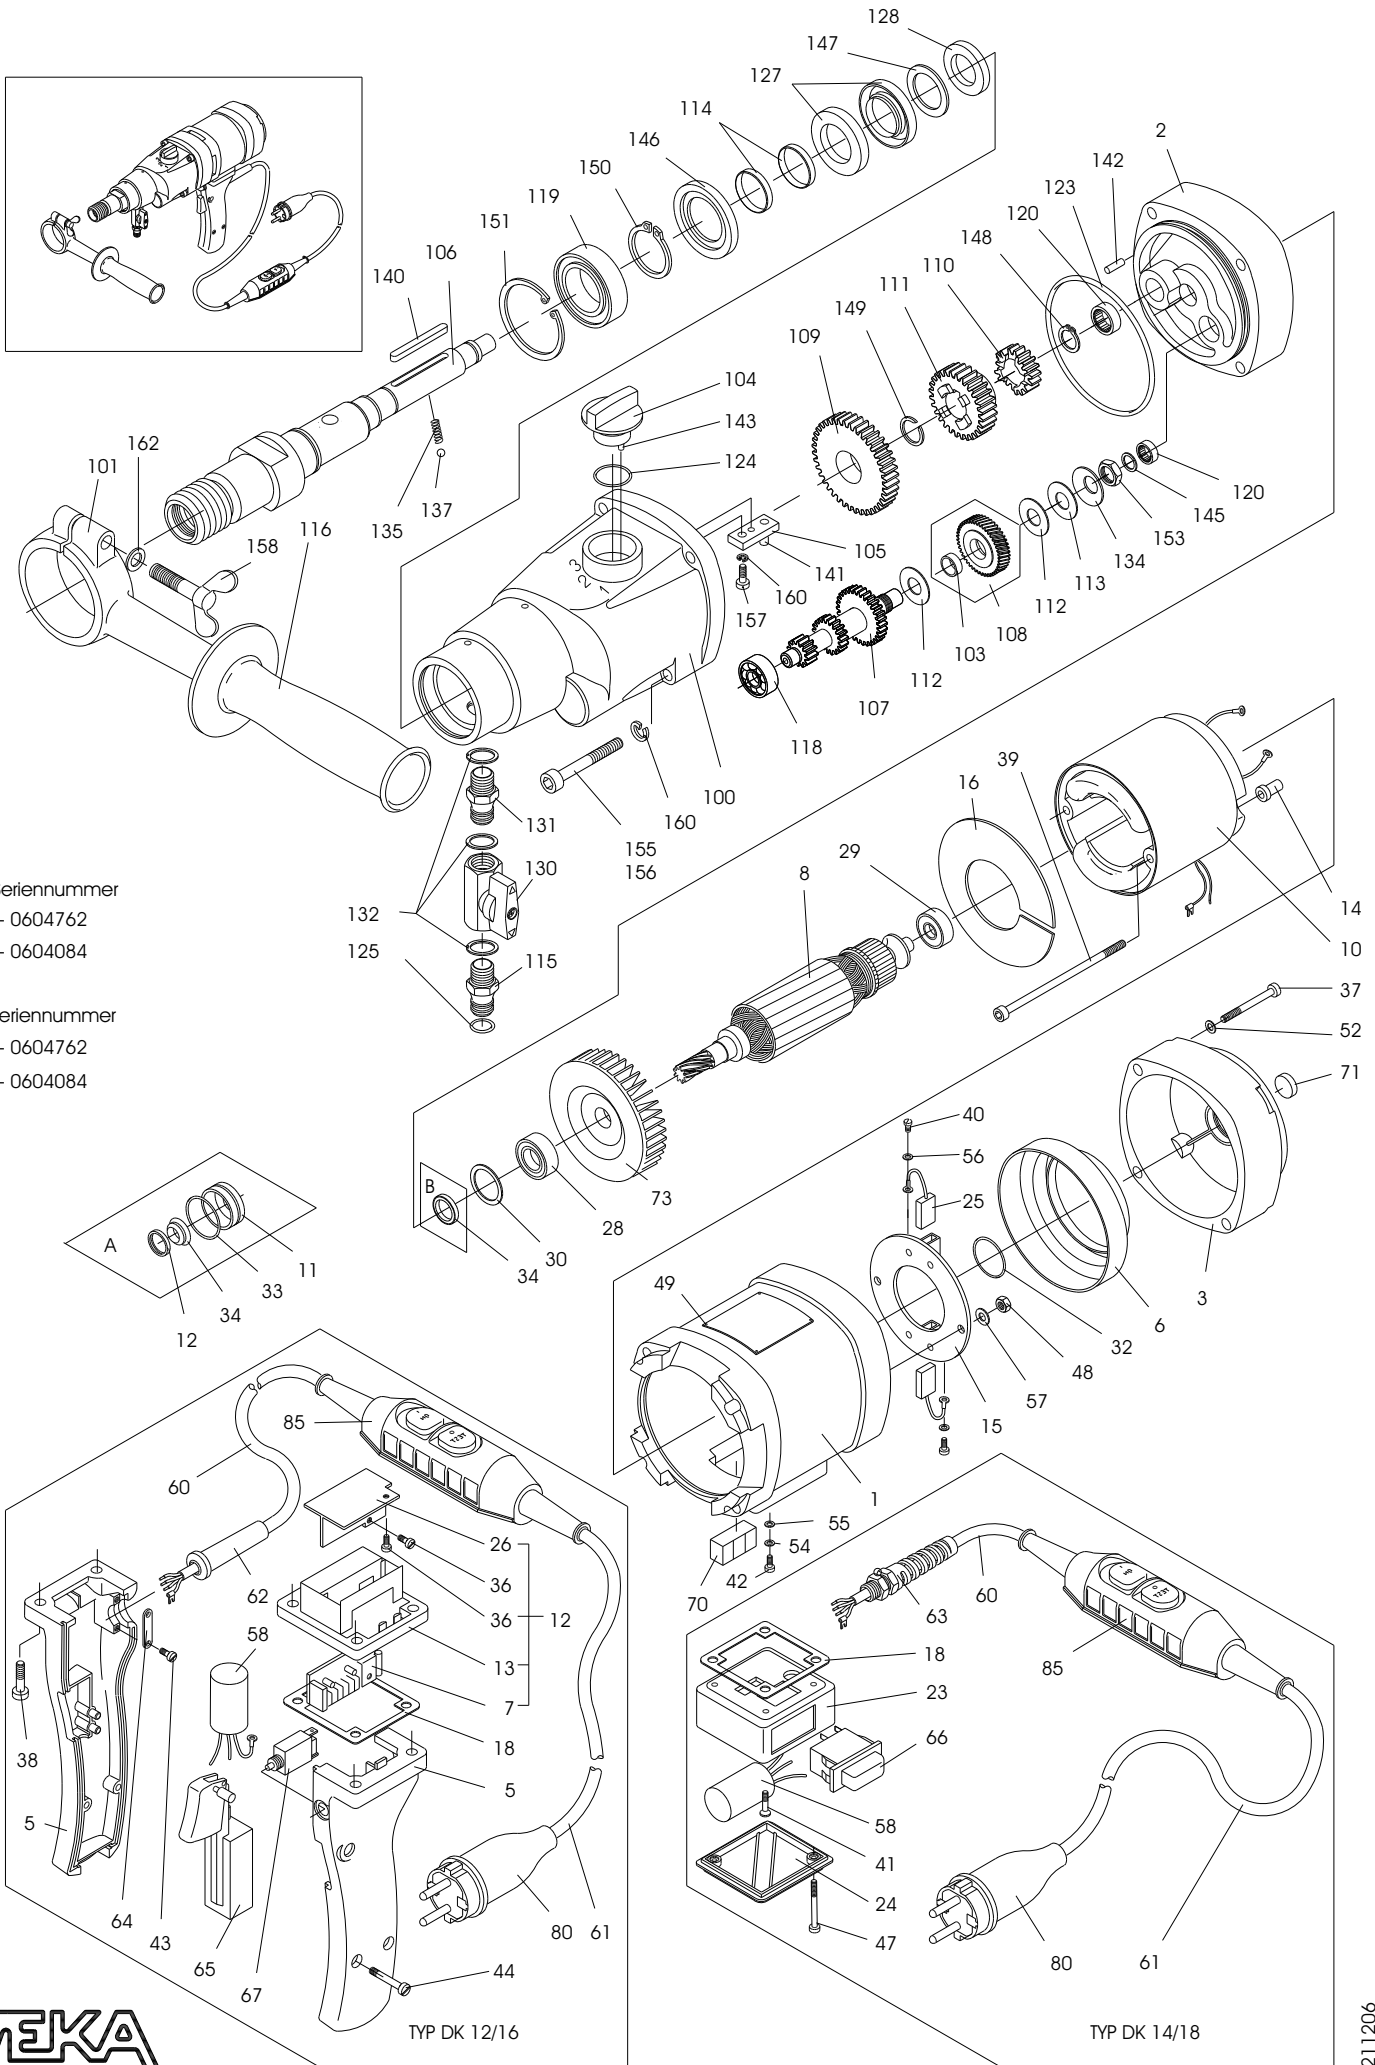

DIAMANT-KERNBOHRMASCHINE TYP DK 12/14/16/18

A: < Seriennummer
DK12 - 0604762
DK14 - 0604084

B: > Seriennummer
DK12 - 0604762
DK14 - 0604084

TYP DK 12/16

TYP DK 14/18