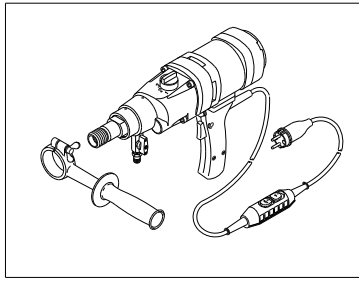

DIAMANT-KERNBOHRMASCHINE TYP DK 12/14/16/18

A: < Seriennummer
DK12 - 0604762
DK14 - 0604084

B: > Seriennummer
DK12 - 0604762
DK14 - 0604084

TYP DK 12/16

TYP DK 14/18